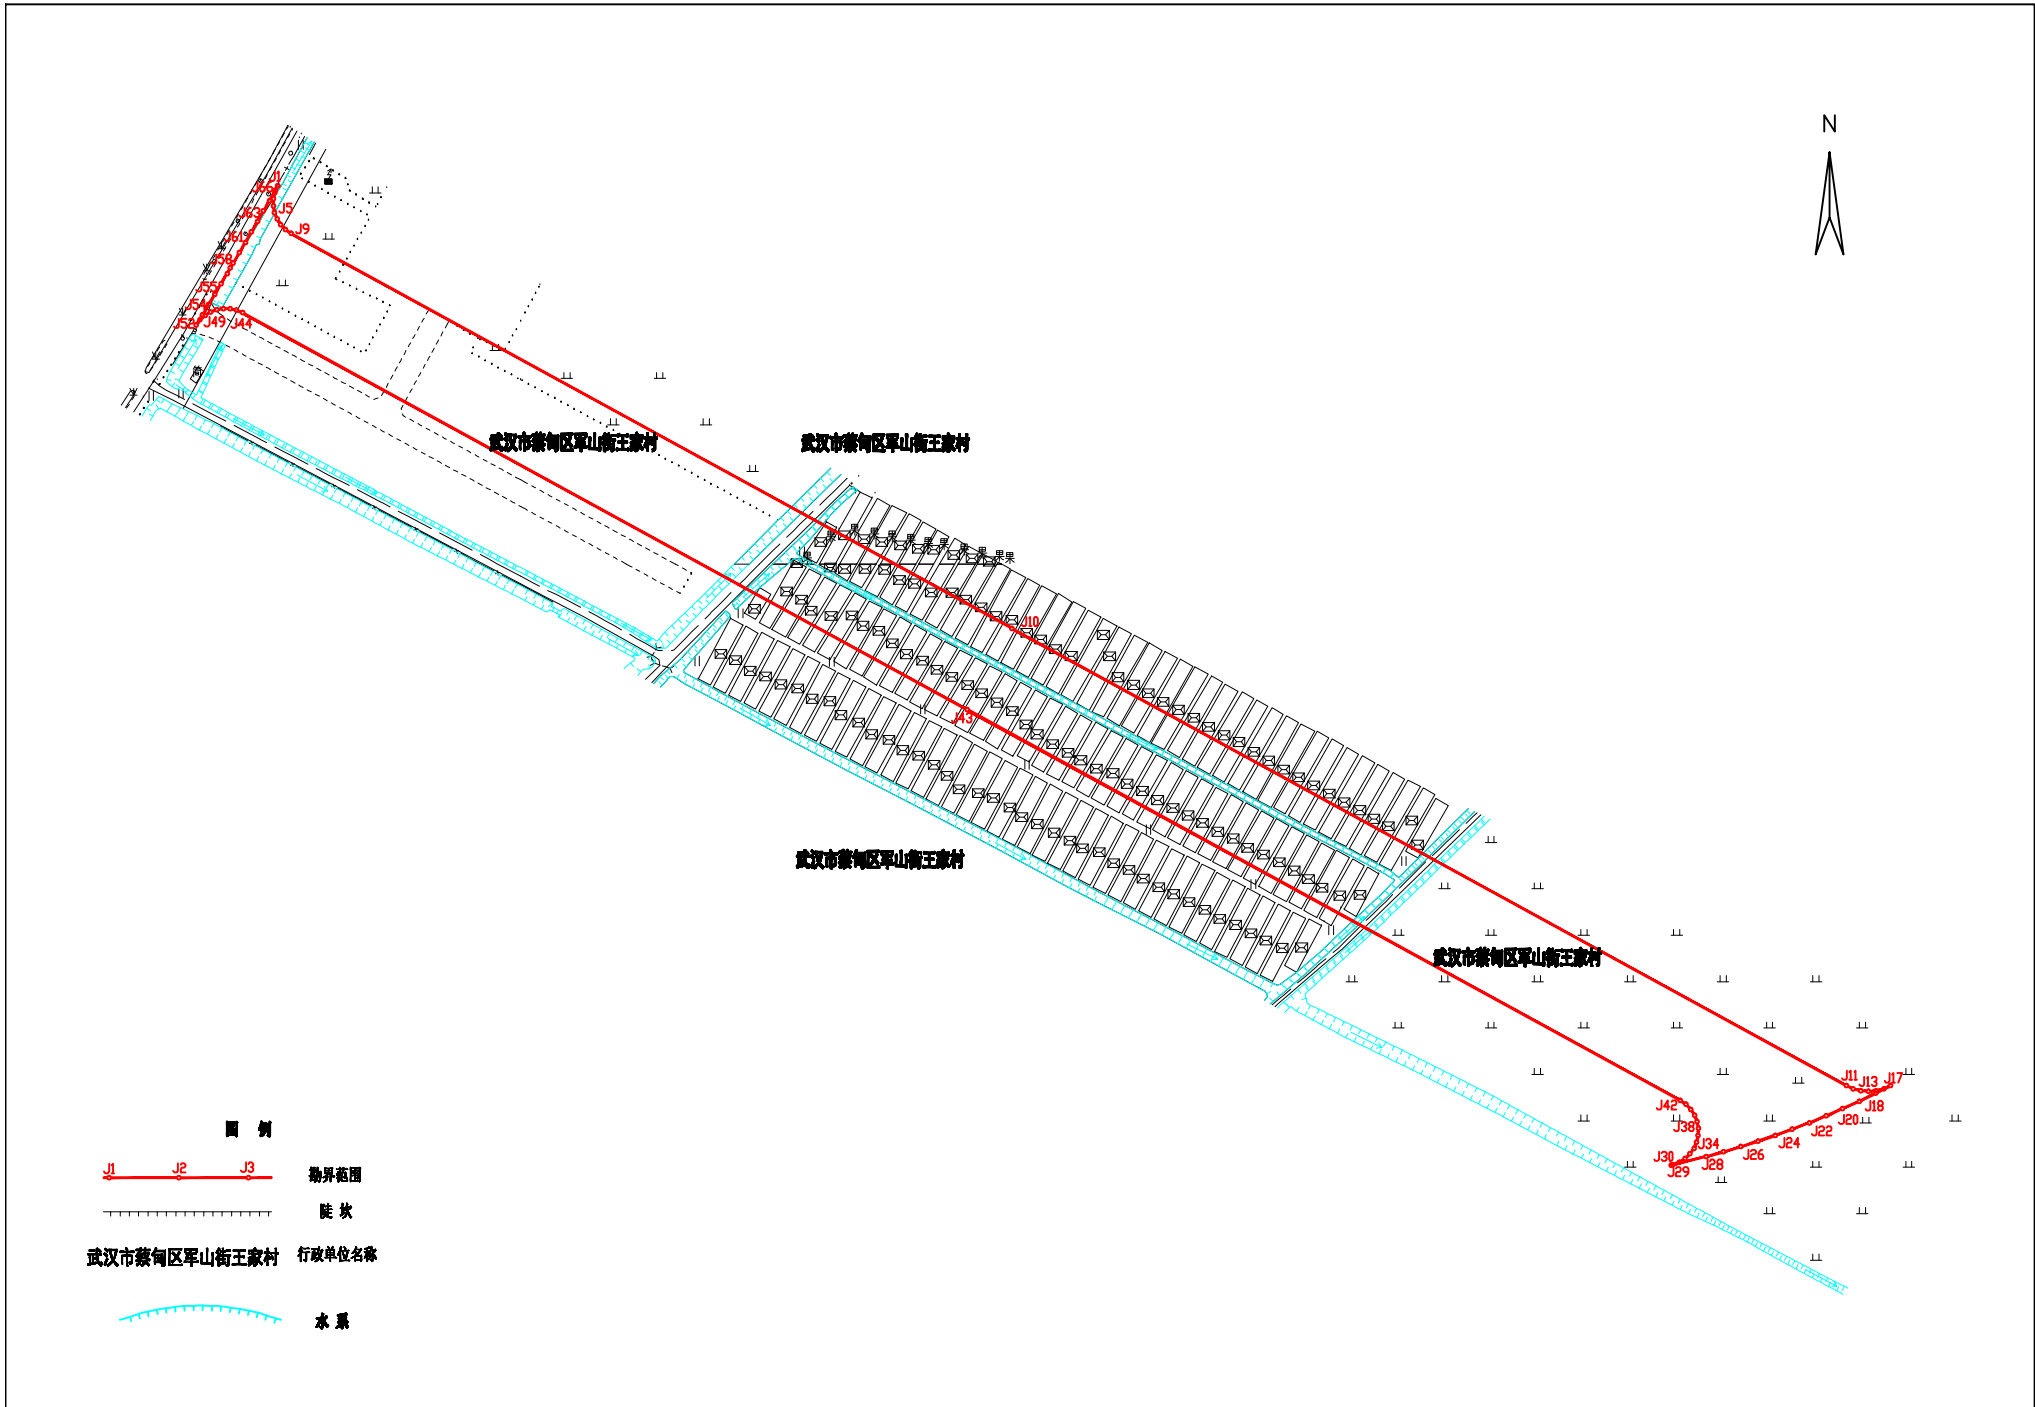

蔡甸区人民政府土地征收公告附图

武经开[2025]第3号

- 图例**
- J1 J2 J3 勘界范围
 - 陡坎
 - 武汉市蔡甸区军山街王家村 行政单位名称
 - 水系