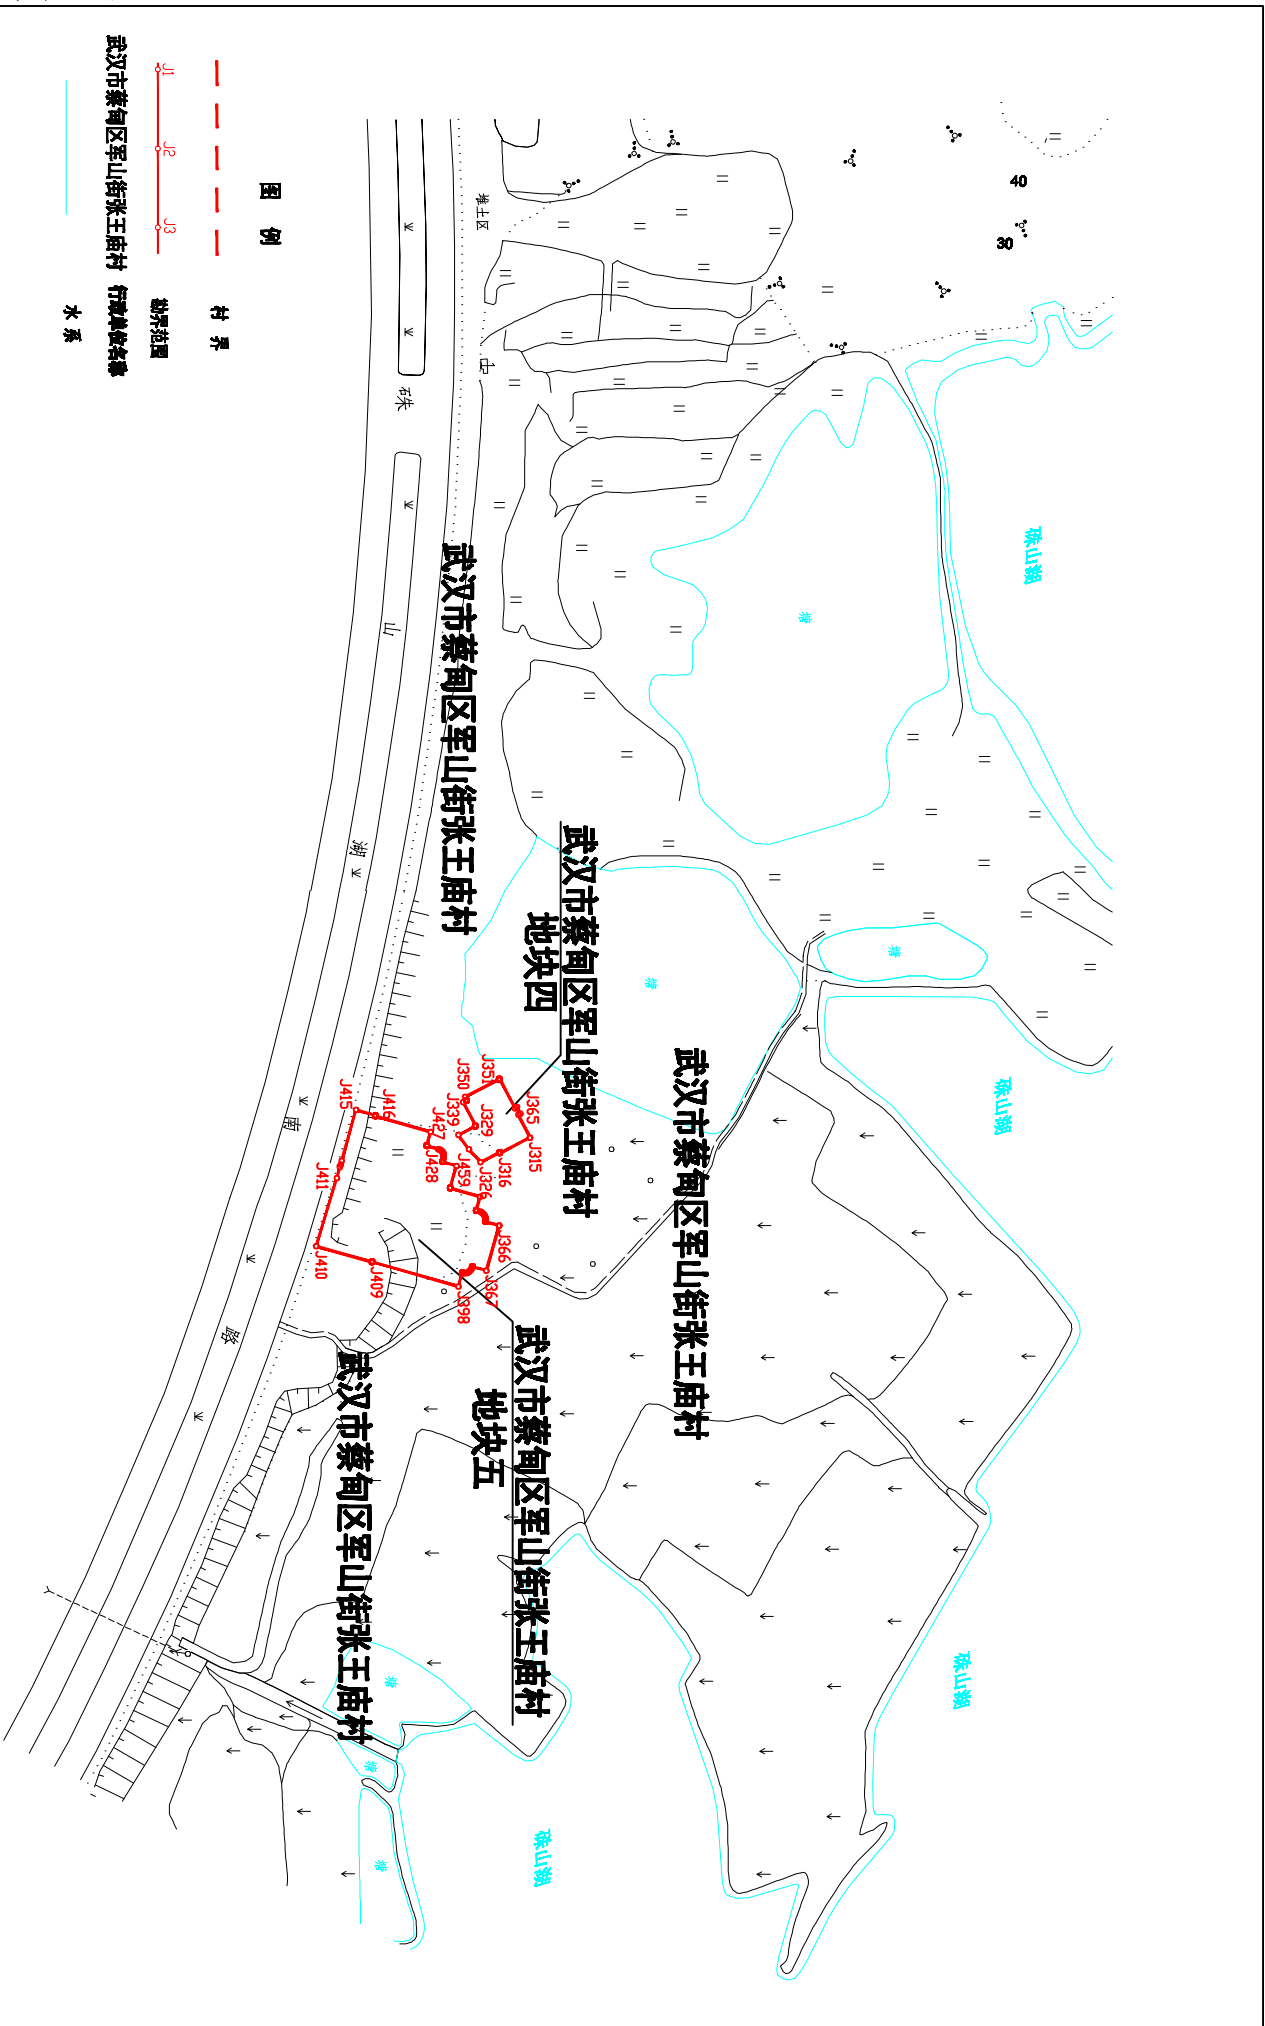

# 武汉市人民政府用地勘测定界图(二)

图例

- 村界
  - 勘界范围
  - 水系
- 武汉市蔡甸区军山街张王庙村 行政界线名称

2023年07月用地勘测定界调查  
2023年07月数字化成图  
武汉 2000 坐标系  
2017 年国标图式

1:2000

测制 量图 员 蔡  
制 查 员 洪  
检 查 员 志  
工程 员 长  
技术 员 志  
负责人 蔡  
蔡 洪 志 蔡